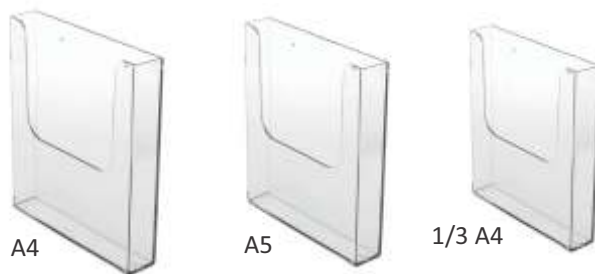

Leaflet dispenser zidni

A4
A5
1/3 A4