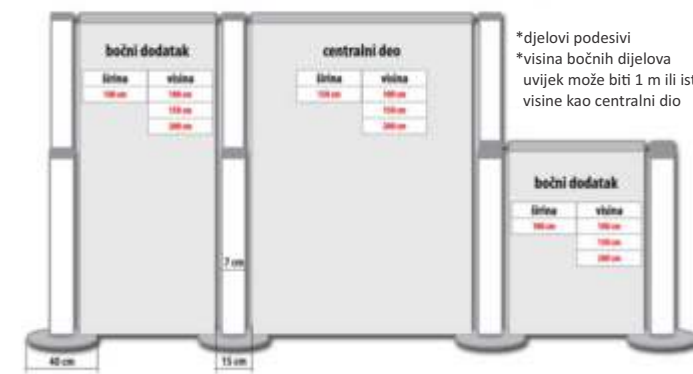

85x200 cm

Roll up 100

100x200 cm

Roll up 240

240x200 cm

Pop up/Backdrop/Backboard

414x230 cm

Display Wall

centralni dio sa dva teleskopska stuba.

Maximalna dimenzija za štampu centralnog dijela 150x200;

Maximalna dimenzija za štampu bočnih dijelova 100x200

Promo pult

Širina: 100 cm; Visina: 88 cm; Ukupna visina: 212 cm

Promo pult sklopivi- Pop up Counter

194,4x94 cm

A board

dvostrani, 32 mm ram, klik/klak, ravni uglovi

A board

dvostrani, 25 mm ram, klik/klak, ravni uglovi

Snap frame/ aluminijski klik/klak ram
25 mm ram, klik/klak, ravni uglovi

Window frame/ aluminijski prozorski klik/klak ram
32 mm ram, klik/klak, ravni uglovi

Leaflet dispenser stoni

A4
A5
1/3 A4
3x A4

Leaflet dispenser zidni

A4
A5
1/3 A4

Plexi holder tip L

A4
A5