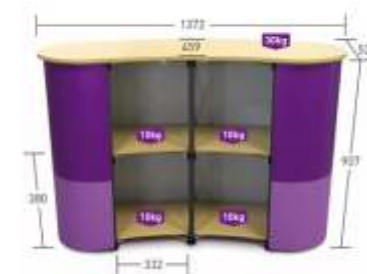

85x200 cm

Roll up 100

100x200 cm

Roll up 240

240x200 cm

Pop up/Backdrop/Backboard

414x230 cm

Display Wall

centralni dio sa dva teleskopska stuba.

Maximalna dimenzija za štampu centralnog dijela 150x200;

Maximalna dimenzija za štampu bočnih dijelova 100x200

Promo pult

Širina: 100 cm; Visina: 88 cm; Ukupna visina: 212 cm

Promo pult sklopivi- Pop up Counter

194,4x94 cm

A board

dvostrani, 32 mm ram, klik/klak, ravni uglovi

A board

dvostrani, 25 mm ram, klik/klak, ravni uglovi

Snap frame/ aluminijski klik/klak ram
25 mm ram, klik/klak, ravni uglovi